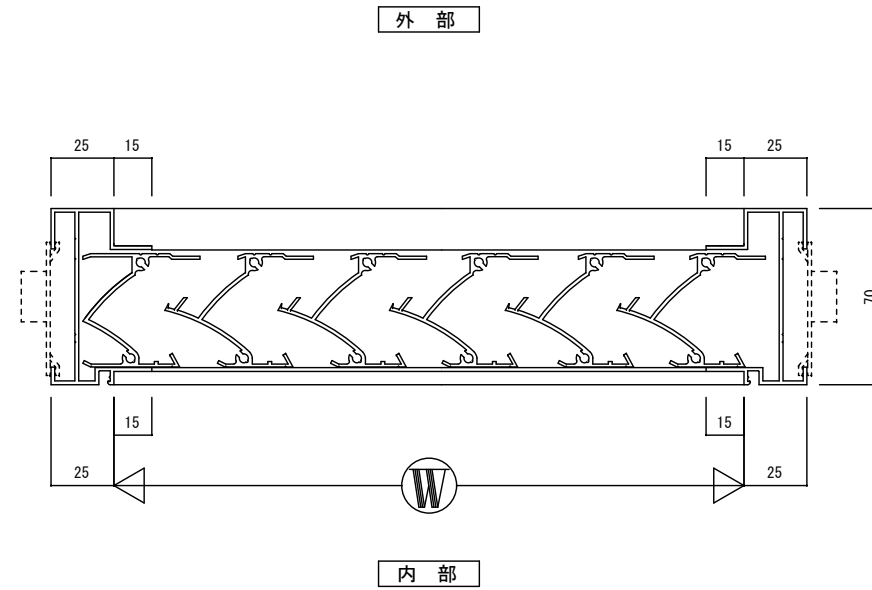

外部

内部

外部

内部

新時代型防水ガラー
GLOOVER
 グルーバー

株式会社 ロビンフッド
 〒889-2402
 宮崎県日南市北郷町郷之原乙504-1
 TEL:0987-21-7500 FAX:0987-21-7502
 http://www.robinhood.jp

型 式	開 口 率	SCALE	DATE	図 面 名 称	図面番号
GRC-70N RC枠 (2層タイプ)	33%	1/1	2005.07.01	H. W断面図	