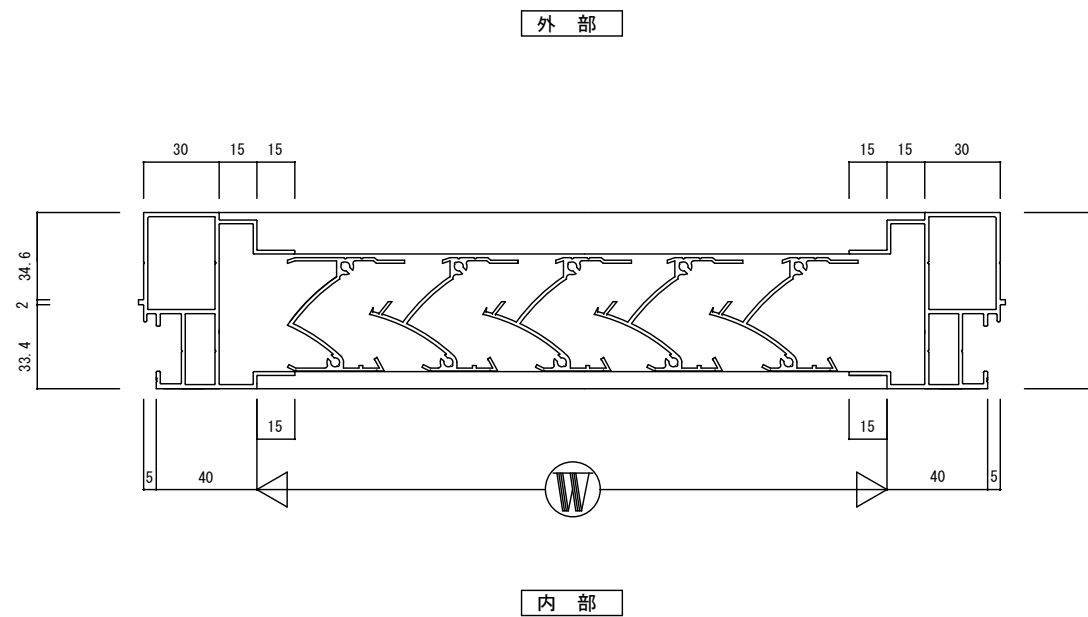

外部

内部

外部

内部

新時代型防水ガラリ  
**GLOUVER**  
 グルーバー

**株式会社 ロビンフッド**  
 〒889-2402  
 宮崎県日南市北郷町郷之原乙504-1  
 TEL:0987-21-7500 FAX:0987-21-7502  
 http://www.robinhood.jp

型 式	開 口 率	SCALE	DATE	図 面 名 称	図面番号
GRC-70NM 面一枠 (2層タイプ)	33%	1/1	2005.07.01	H.W断面図	